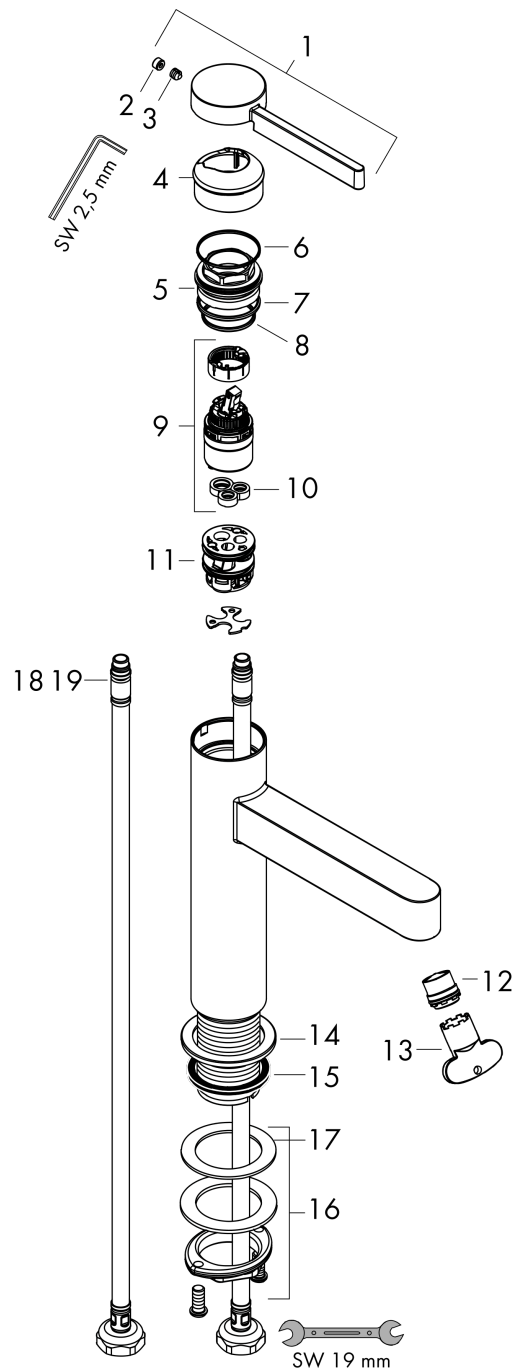

Finoris

ééngreeps wastafelmengkraan 260 met afvoerplug

Oppervlakte finish: **chrom** Artikelnummer: **76070000**

Beschrijving

- ComfortZone 260
- voorsprong uitloop 208 mm
- uitloophoogte: 264 mm
- met vaste uitloop
- straalsoort: laminaire straal
- maximale doorstroomhoeveelheid bij 3 bar: 5 l/min
- duurzaam keramisch kardoes
- incl. PushOpen G 1 ¼ wastegarnituur
- materiaal afvoergarnituur: metaal
- Kiwa K6161_Mechanical Mixers EN817

Doorstroomdiagram

Finoris
ééngreeps wastafelmengkraan 260 met afvoerplug
 Oppervlakte finish: **chrom** Artikelnummer: **76070000**

Explosietekening

Bouwjaar: >06/21

Finoris**ééngreeps wastafelmengkraan 260 met afvoerplug**Oppervlakte finish: **chrom** Artikelnummer: **76070000****Reserveonderdelenlijst**

Bouwjaar: >06/21

Regel	Beschrijving	Artikelnummer	Prijs incl. BTW	VE
1	greep	94266000	-	1
2	greepstop	93735460	-	1
3	inbusschroef M5x5	98446000	-	1
4	afdekkap	93737000	-	1
5	moer	92926000	-	1
6	O-ring 30x1,5	98433000	-	1
7	O-ring 29x2	98391000	-	1
8	O-ring 25x1,5	98146000	-	1
9	kardoes compl.	93760000	-	1
10	dichting	93383000	-	1
11	kardoesadapter	98866000	-	1
12	straalschijf	93973000	-	1
13	montagesleutel	98987000	-	1
14	rozet	94265000	-	1
15	vlakdichting	98749000	-	1
16	schachtbevestigingsset compl. (Ø 32)	13961000	-	1
17	stelring	97548000	-	1
18	aansluitslang	94267000	-	1
19	O-ring 6,6x1,6	93019000	-	1
a	Afvoerplug Push-Open	50100000	-	1
b	schachtverlenging	13898000	-	1