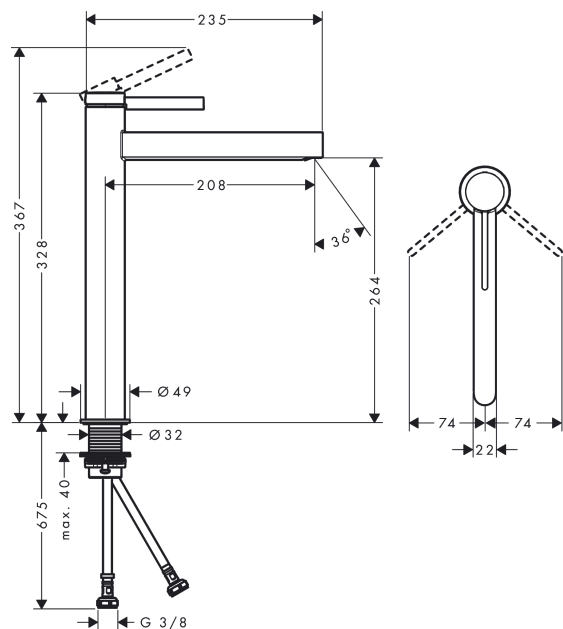

Finoris

ééngreeps wastafelmengkraan 260 met afvoerplug

Oppervlakte finish: **chrom** Artikelnummer: **76070000**

Beschrijving

- ComfortZone 260
- voorsprong uitloop 208 mm
- uitloophoogte: 264 mm
- met vaste uitloop
- straalsoort: laminaire straal
- maximale doorstroomhoeveelheid bij 3 bar: 5 l/min
- duurzaam keramisch kardoes
- incl. PushOpen G 1 ¼ wastegarnituur
- materiaal afvoergarnituur: metaal
- Kiwa K6161_Mechanical Mixers EN817

Doorstroomdiagram

Finoris
ééngreeps wastafelmengkraan 260 met afvoerplug
 Oppervlakte finish: **chrom** Artikelnummer: **76070000**

Explosietekening

Bouwjaar: >06/21

Finoris**ééngreeps wastafelmengkraan 260 met afvoerplug**Oppervlakte finish: **chrom** Artikelnummer: **76070000****Reserveonderdelenlijst**

Bouwjaar: >06/21

Regel	Beschrijving	Artikelnummer	Prijs incl. BTW	VE
1	greep	94266000	-	1
2	greepstop	93735460	-	1
3	inbusschroef M5x5	98446000	-	1
4	afdekkap	93737000	-	1
5	moer	92926000	-	1
6	O-ring 30x1,5	98433000	-	1
7	O-ring 29x2	98391000	-	1
8	O-ring 25x1,5	98146000	-	1
9	kardoes compl.	93760000	-	1
10	dichting	93383000	-	1
11	kardoesadapter	98866000	-	1
12	straalschijf	93973000	-	1
13	montagesleutel	98987000	-	1
14	rozet	94265000	-	1
15	vlakdichting	98749000	-	1
16	schachtbevestigingsset compl. (Ø 32)	13961000	-	1
17	stelring	97548000	-	1
18	aansluitslang	94267000	-	1
19	O-ring 6,6x1,6	93019000	-	1
a	Afvoerplug Push-Open	50100000	-	1
b	schachtverlenging	13898000	-	1